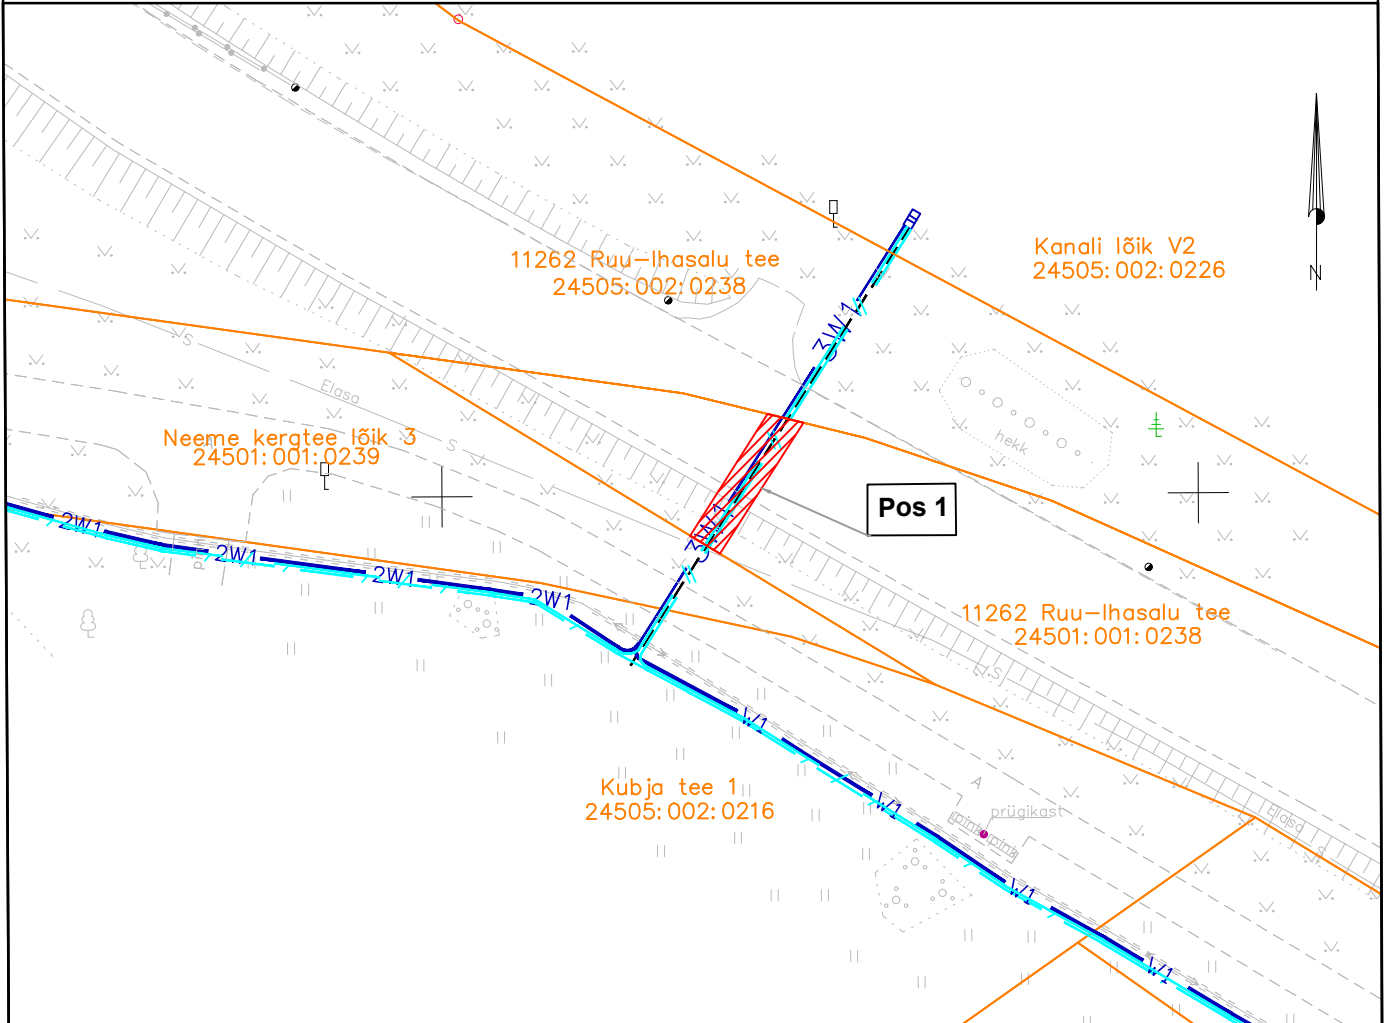

Isikliku kasutusõiguse seadmise plaan

IKÕ ala Pos nr (plaanil)	Kinnistu registriosa nr	Katastriüksuse tunnus, nimi ja sihtotstarve	IKÕ ala pindala m ²
Pos 1	9246450	24501:001:0238; 11262 Ruu-lhasalu tee; Transpordimaa	23

IKõ seadmise ala

Kinnistute piirid

Projekteeritud 0,4kV maakaabel
kaablikaitsetorus (**esimene nr kaablite arv**)

Projekteeritud sidekaabel torus

Projekteeritud reservtoru

Projekteeritud **jaotuskilp**

Projekteeritava maakaabli pikkus 10 m

Projekti nimetus / asukoht Jägala HEJ 0,4 kV elektri- ja sidevarustuskaabli rajamine Jägala-Joa küla/Ruu küla, Jõelähtme vald, Harju maakond			Töö nr P864
Koostaja Anna Kobzeva	Mõõtkava 1:500	Leht / formaat A4	Kuupäev 05.12.2024